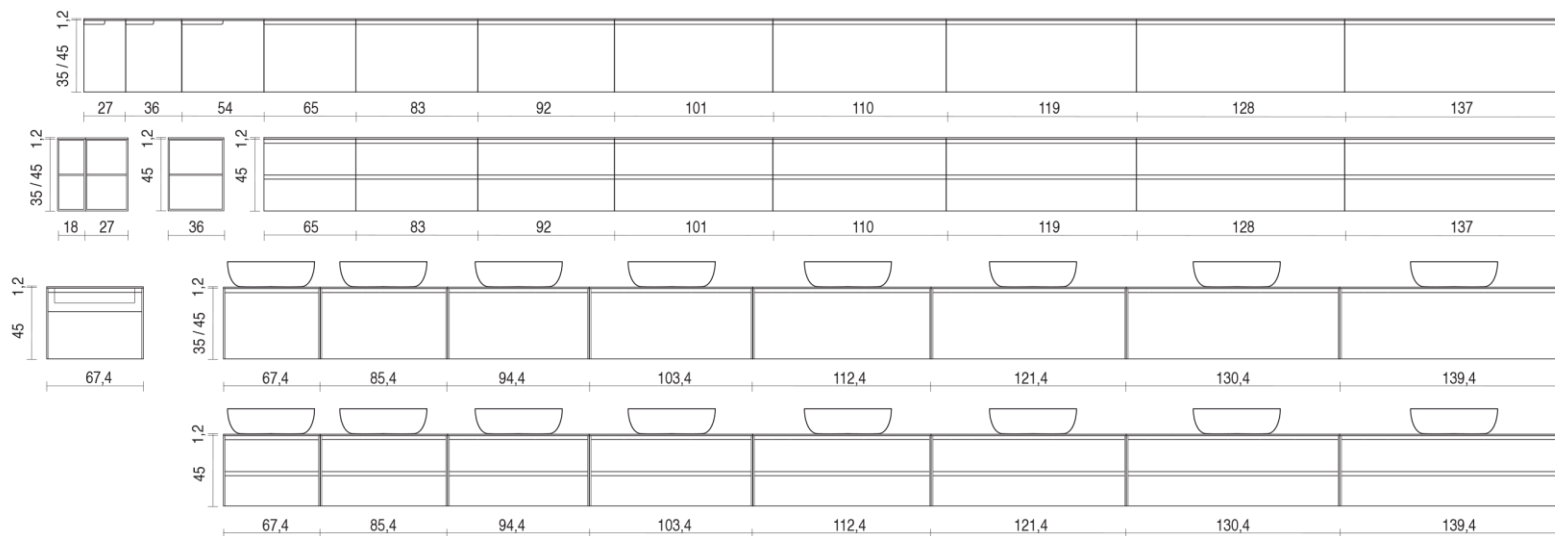

TOP 1,2/1,6 cm

BASI

**BASI PORTALAVABO**  
con spalle di tambo.  
cm 1,2sx + 1,2dx

TOP 1,2/1,6 cm

BASI

BASI A GIORNO

BASI PORTALAVABO  
con spalle di tempo.  
cm 1,2SH + 1,2DH

TOP 1,2/1,6 cm

**BASI**

**BASI A GIORNO**

**BASI PORTALAVABO**  
con spalle di tempo.  
cm 1,25H + 1,2dH