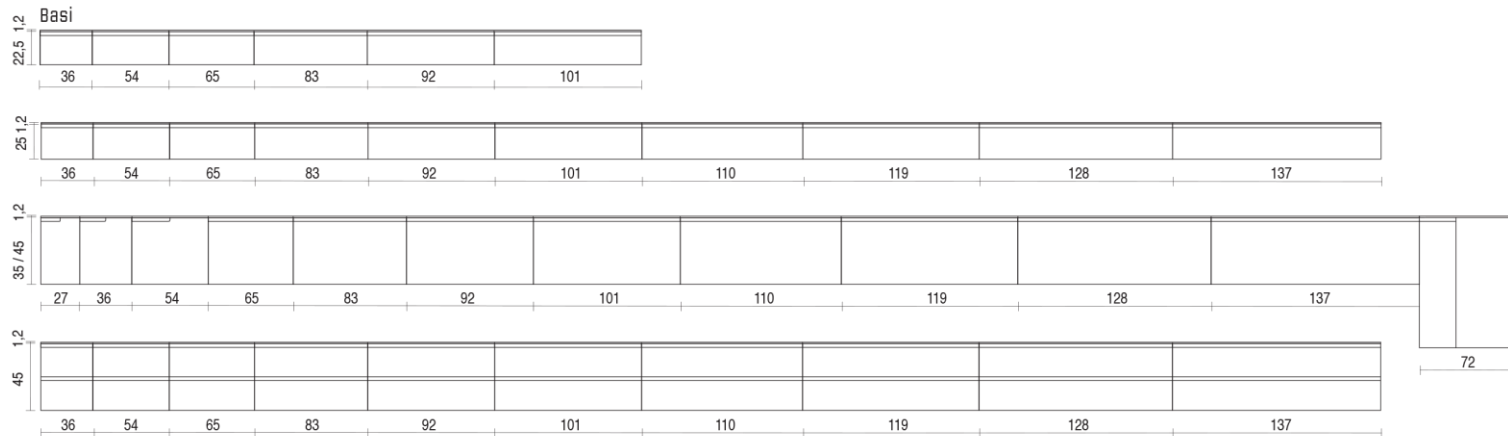

TOP 1,2/1,6 cm

BASI

**BASI PORTALAVABO**  
con spalle di tambo.  
cm 1,2sx + 1,2dx

TOP 1,2/1,6 cm

BASI

BASI A GIORNO

BASI PORTALAVABO  
con spalle di tempo.  
cm 1,2SH + 1,2DH

TOP 1,2/1,6 cm

**BASI**

**BASI A GIORNO**

**BASI PORTALAVABO**  
con spalle di tempo.  
cm 1,25H + 1,2dH