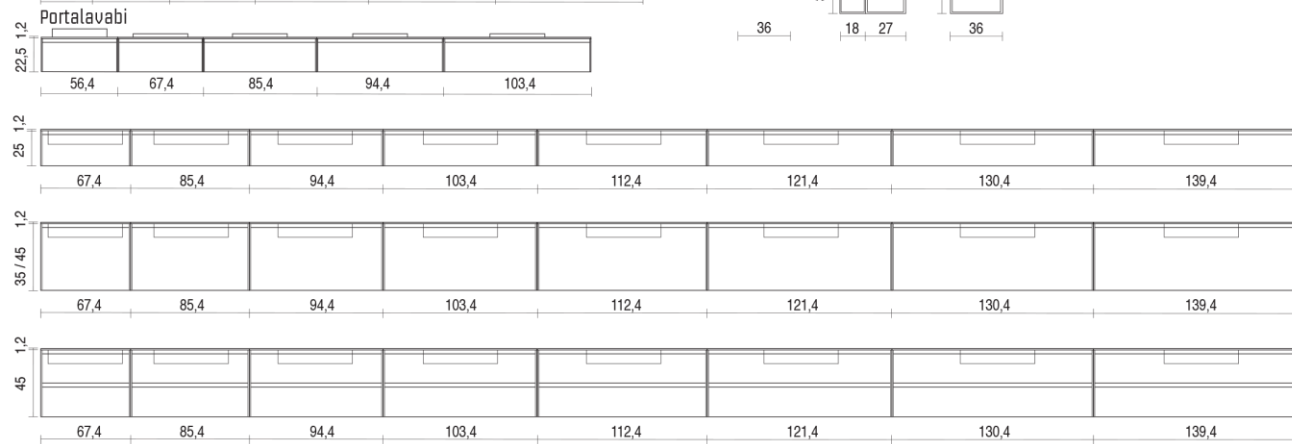

TOP 1,2/1,6 cm

BASI

**BASI PORTALAVABO**  
con spalle di tambo.  
cm 1,2sx + 1,2dx

TOP 1,2/1,6 cm

BASI

BASI A GIORNO

BASI PORTALAVABO  
con spalle di tempo.  
cm 1,2SH + 1,2DH

TOP 1,2/1,6 cm

**BASI**

**BASI A GIORNO**

**BASI PORTALAVABO**  
con spalle di tempo.  
cm 1,25H + 1,2dH