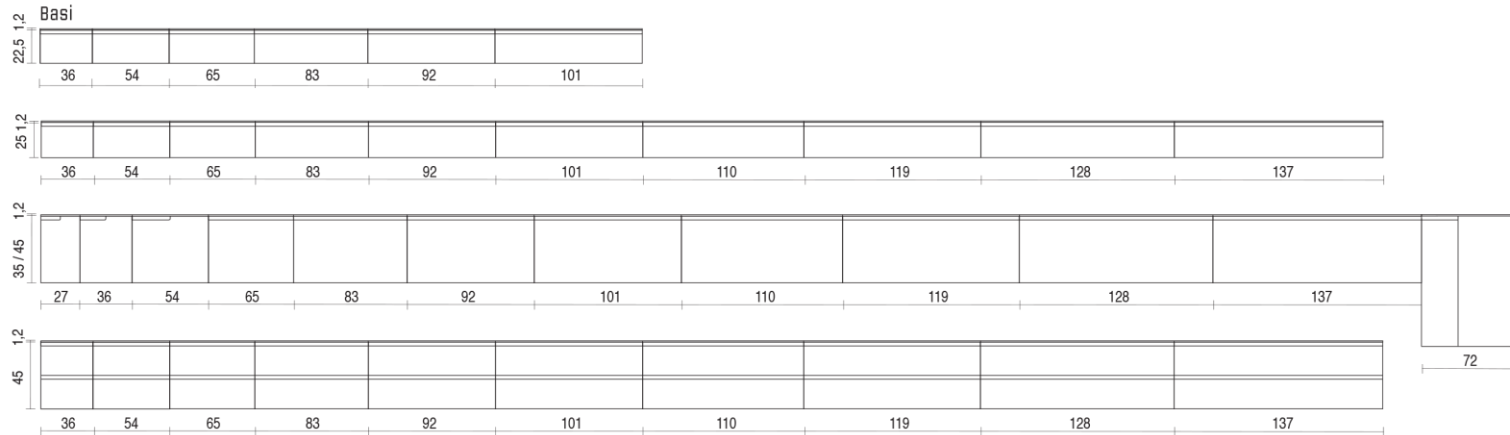

TOP 1,2/1,6 cm

BASI

**BASI PORTALAVABO**  
con spalle di tambo.  
cm 1,2sx + 1,2dx

TOP 1,2/1,6 cm

BASI

BASI A GIORNO

BASI PORTALAVABO  
con spalle di tempo.  
cm 1,2SH + 1,2DH

TOP 1,2/1,6 cm

**BASI**

**BASI A GIORNO**

**BASI PORTALAVABO**  
con spalle di tempo.  
cm 1,25H + 1,2dH