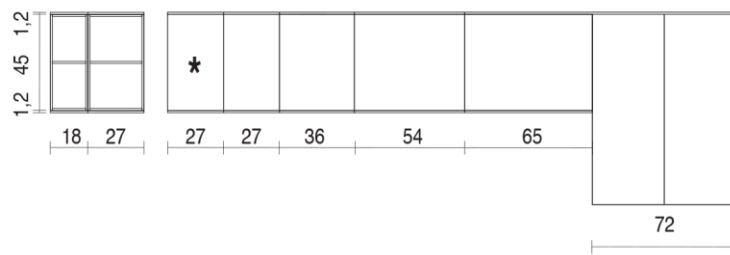

TOP 1,2/1,6 cm

BASI

BASI PORTALAVABO

* profondità 46