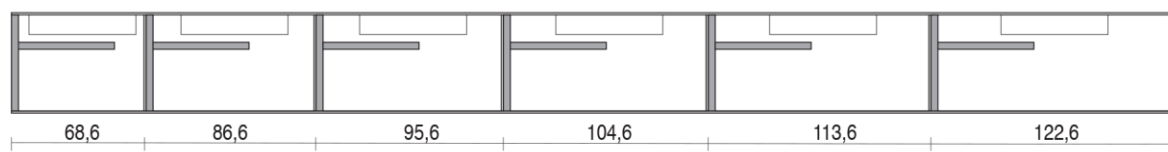

TOP 1,2/1,6 cm

BASI

BASI PORTALAVABO

* profondità 46