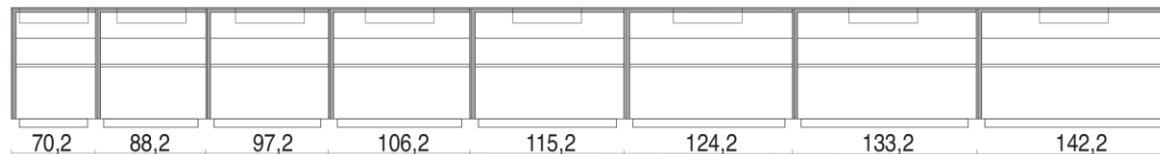

COLLEZIONE 14\_LINK A TERRA PROFONDITA' *Depth 46*

TOP 1,2/1,6 cm

portalavatrice

BASI

BASI  
PORTALAVABO

COLLEZIONE 14\_LINK SOSPESA PROFONDITA' *Depth 46*

TOP 1,2/1,6 cm

portalavatrice

BASI

BASI  
PORTALAVABO

COLLEZIONE 14\_LINK A TERRA PROFONDITA' *Depth 55*

TOP 1,2/1,6 cm

portalavatrice

BASI

BASI PORTALAVABO

COLLEZIONE 14\_LINK SOSPESA PROFONDITA' *Depth 55*