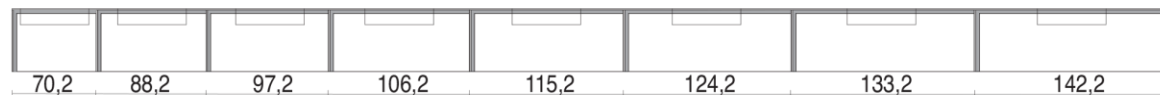

COLLEZIONE 14\_LINK A TERRA PROFONDITA' *Depth 46*

TOP 1,2/1,6 cm

portalavatrice

BASI

BASI  
PORTALAVABO

COLLEZIONE 14\_LINK SOSPESA PROFONDITA' *Depth 46*

TOP 1,2/1,6 cm

portalavatrice

BASI

BASI  
PORTALAVABO

COLLEZIONE 14\_LINK A TERRA PROFONDITA' *Depth 55*

TOP 1,2/1,6 cm

portalavatrice

BASI

BASI PORTALAVABO

COLLEZIONE 14\_LINK SOSPESA PROFONDITA' *Depth 55*