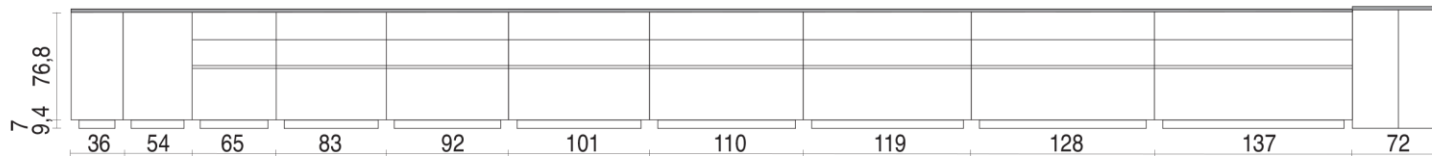

BASI

BASI  
PORTALAVABO

COLLEZIONE 14\_LINK A TERRA PROFONDITA' *Depth 55*

TOP 1,2/1,6 cm

portalavatrice

BASI

BASI PORTALAVABO

COLLEZIONE 14\_LINK SOSPESA PROFONDITA' *Depth 55*

TOP 1,2/1,6 cm

portalavatrice

BASI

BASI PORTALAVABO