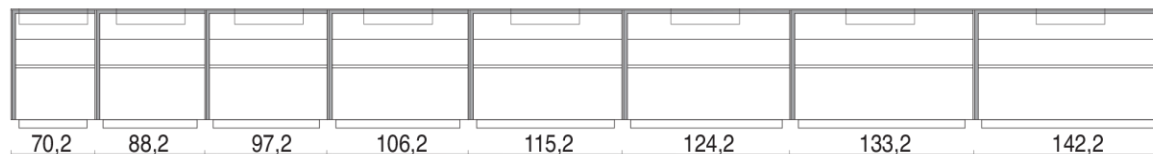

BASI

BASI  
PORTALAVABO

COLLEZIONE 14\_LINK A TERRA PROFONDITA' *Depth 55*

TOP 1,2/1,6 cm

portalavatrice

BASI

BASI PORTALAVABO

COLLEZIONE 14\_LINK SOSPESA PROFONDITA' *Depth 55*

TOP 1,2/1,6 cm

portalavatrice

BASI

BASI PORTALAVABO