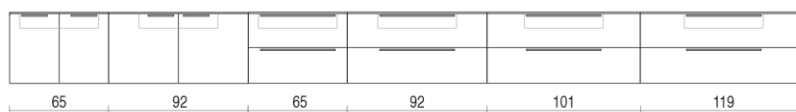

COLLEZIONE 12\_EASY SOSPESA PROFONDITA' / Depth 55

TOP 1,2/1,6 cm

BASI

BASI  
PORTALAVABO

COLLEZIONE 12\_EASY A TERRA PROFONDITA' / Depth 55

TOP 1,2/1,6 cm

BASI

BASI  
PORTALAVABO