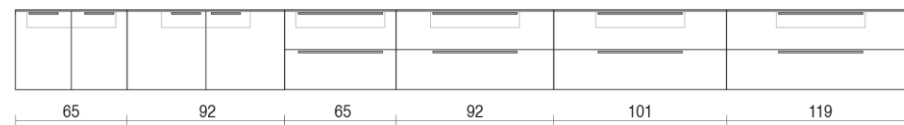

COLLEZIONE 12\_EASY SOSPESA PROFONDITA' / Depth 46

TOP 1,2/1,6 cm

BASI

BASI PORTALAVABO

COLLEZIONE 12\_EASY A TERRA PROFONDITA' / Depth 46

TOP 1,2/1,6 cm

BASI

BASI PORTALAVABO

COLLEZIONE 12\_EASY SOSPESA PROFONDITA' / Depth 55

TOP 1,2/1,6 cm

BASI

BASI  
PORTALAVABO

COLLEZIONE 12\_EASY A TERRA PROFONDITA' / Depth 55

TOP 1,2/1,6 cm

BASI

BASI  
PORTALAVABO