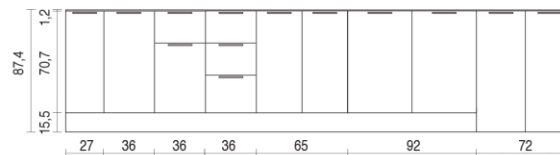

COLLEZIONE 12\_EASY SOSPESA PROFONDITA' / Depth 55

TOP 1,2/1,6 cm

BASI

BASI  
PORTALAVABO

COLLEZIONE 12\_EASY A TERRA PROFONDITA' / Depth 55

TOP 1,2/1,6 cm

BASI

BASI  
PORTALAVABO