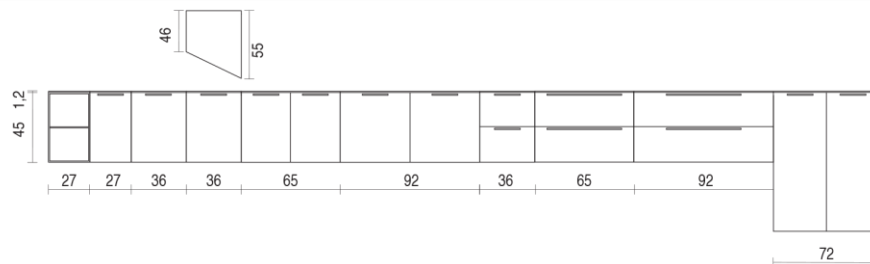

COLLEZIONE 12\_EASY SOSPESA PROFONDITA' / Depth 46

TOP 1,2/1,6 cm

BASI

BASI PORTALAVABO

COLLEZIONE 12\_EASY A TERRA PROFONDITA' / Depth 46

TOP 1,2/1,6 cm

BASI

BASI PORTALAVABO

COLLEZIONE 12\_EASY SOSPESA PROFONDITA' / Depth 55

TOP 1,2/1,6 cm

BASI

BASI  
PORTALAVABO

COLLEZIONE 12\_EASY A TERRA PROFONDITA' / Depth 55

TOP 1,2/1,6 cm

BASI

BASI  
PORTALAVABO