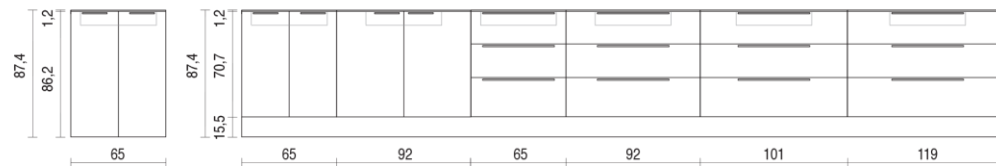

COLLEZIONE 12\_EASY SOSPESA PROFONDITA' / Depth 46

TOP 1,2/1,6 cm

BASI

BASI PORTALAVABO

COLLEZIONE 12\_EASY A TERRA PROFONDITA' / Depth 46

TOP 1,2/1,6 cm

BASI

BASI PORTALAVABO

COLLEZIONE 12\_EASY SOSPESA PROFONDITA' / Depth 55

TOP 1,2/1,6 cm

BASI

BASI  
PORTALAVABO

COLLEZIONE 12\_EASY A TERRA PROFONDITA' / Depth 55

TOP 1,2/1,6 cm

BASI

BASI  
PORTALAVABO