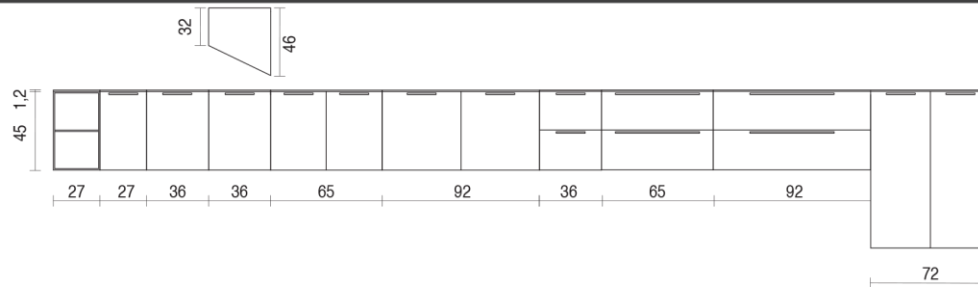

COLLEZIONE 12\_EASY SOSPESA PROFONDITA' / Depth 46

TOP 1,2/1,6 cm

BASI

BASI PORTALAVABO

COLLEZIONE 12\_EASY A TERRA PROFONDITA' / Depth 46

TOP 1,2/1,6 cm

BASI

BASI PORTALAVABO

COLLEZIONE 12\_EASY SOSPESA PROFONDITA' / Depth 55

TOP 1,2/1,6 cm

BASI

BASI  
PORTALAVABO

COLLEZIONE 12\_EASY A TERRA PROFONDITA' / Depth 55

TOP 1,2/1,6 cm

BASI

BASI  
PORTALAVABO