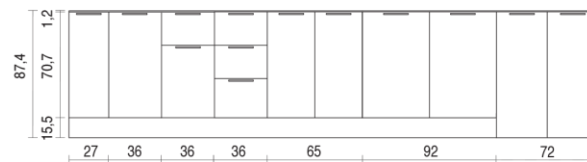

COLLEZIONE 12\_EASY SOSPESA PROFONDITA' / Depth 46

TOP 1,2/1,6 cm

BASI

BASI PORTALAVABO

COLLEZIONE 12\_EASY A TERRA PROFONDITA' / Depth 46

TOP 1,2/1,6 cm

BASI

BASI PORTALAVABO

COLLEZIONE 12\_EASY SOSPESA PROFONDITA' / Depth 55

TOP 1,2/1,6 cm

BASI

BASI  
PORTALAVABO

COLLEZIONE 12\_EASY A TERRA PROFONDITA' / Depth 55

TOP 1,2/1,6 cm

BASI

BASI  
PORTALAVABO