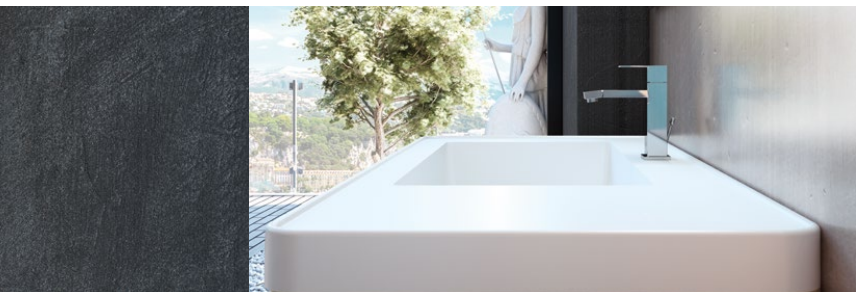

blunt²

Monoblocco cm.99.8 cod.599sk
colore copenhagen cod.L
lavabo in geacryl matt cm.99.8 cod.L100osk
Specchio cm.101x65h.cod.S101 h.65
con lampada cod.L101

Monobloc cm.99.8 cod.599sk
color copenhagen cod.L
Matt geacryl basin cm.99.8 cod.L100osk
Mirror cm.101x65h.cod.S101 h.65
with light cod.L101