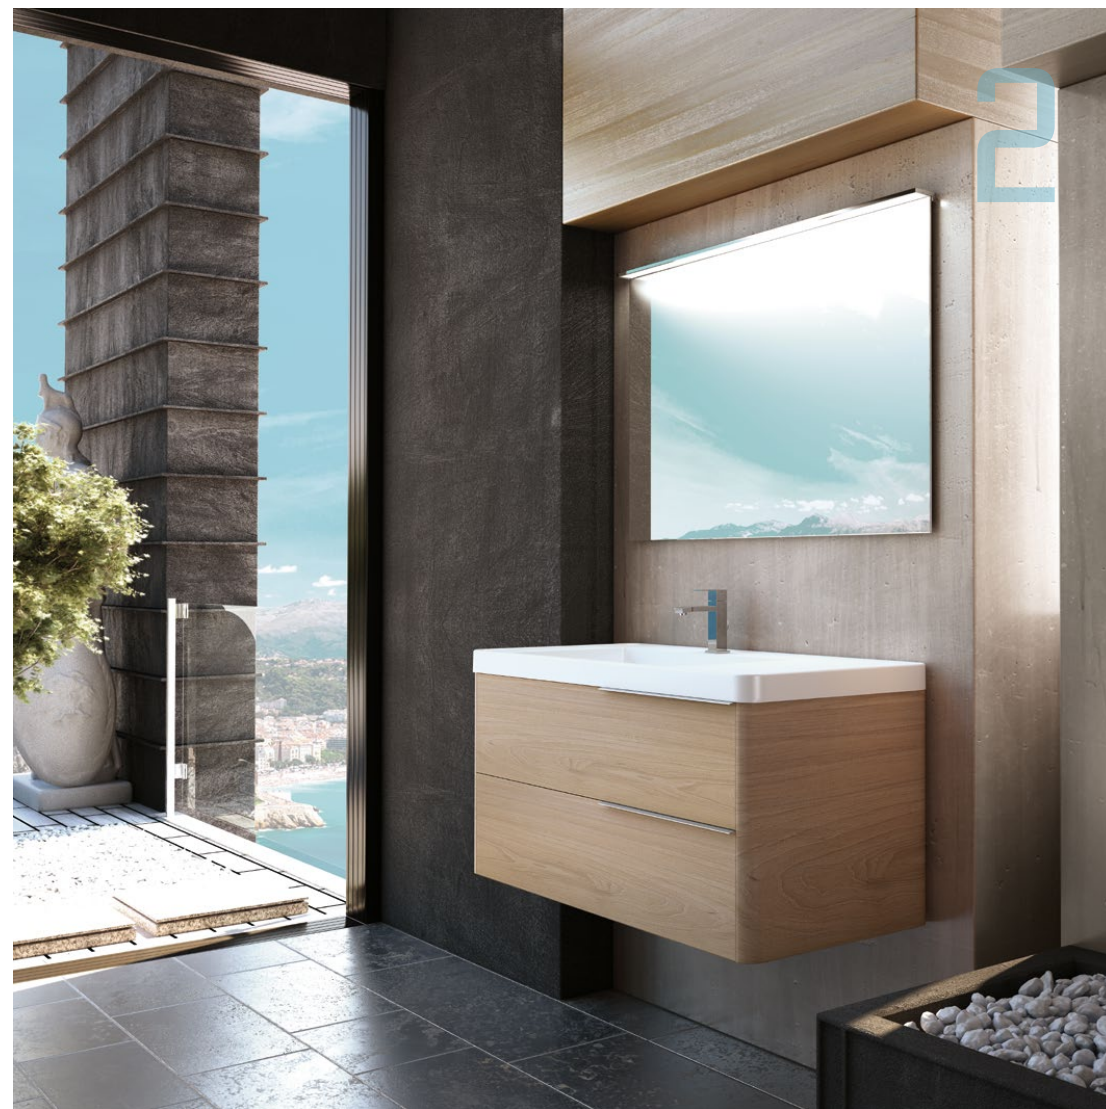

Around your life

Linee morbide e sofisticate, superfici tonde e sinuose, essenze tecniche, acciaio e colori. Blunt propone nuovi accostamenti visivi, reinterpretando lo spazio bagno in modo dinamico, sobrio e luminoso. L'organizzazione funzionale dello spazio acquista nuovi significati, con i mobili che reinventano le divisioni classiche degli ambienti, descrivendo lo spazio senza dividerlo.

Soft and sophisticated lines, round and sinuous surfaces, laminate, steel and colours in Blunt series presents new visual matches and reinterprets the bathroom in a dynamic, sober and luminous way. The functional organisation of space acquires new meanings, with the furniture reinventing classic interior divisions, describing space without dividing it up.

 **blunt**

blunt¹

Monoblocco cm.71,8 cod.572
colore corda satinato cod.50
Lavabo in geacryl matt cm.72,8 cod.1730
Specchio cm.65x85,6 h.cod.985ch
colore bianco satinato cod.01

Monobloc cm.71,8 cod.572
color rope satin cod.50
matt geacryl basin cm.72,8 cod.1730
mirror cm.65x85,6 h.cod.985ch
color satin white. cod.01

3

blunt¹

Monoblocco da cm. 125,8 cod. 5126SH
colore forest cod. I5
Lavabo in geacryl matt cm. 126,8 cod. L127OSH
Specchio tondo cm. 72 cod. S1L72

Monobloc cm. 125,8 cod. 5126SH
color forest cod. I5
Matt geacryl basin cm. 126,8 cod. L127OSH
Round mirror cm. 72 cod. S1L72